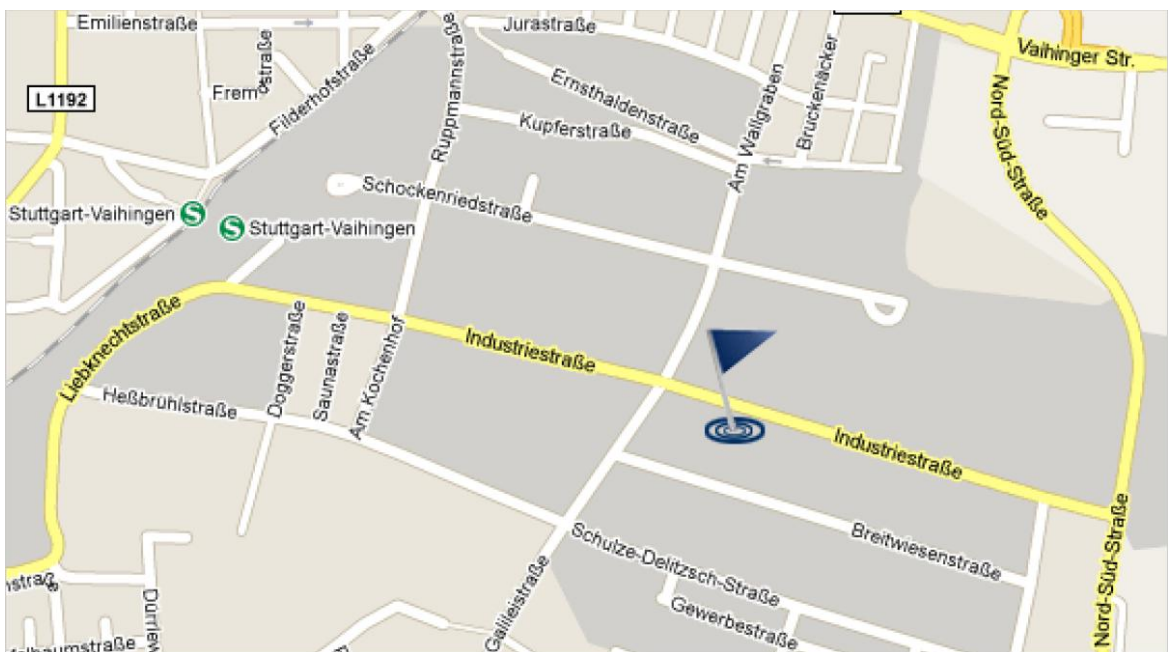

Anfahrt

Adresse:

Bauknecht Hausgeräte GmbH
Industriestrasse 48
70565 Stuttgart
Deutschland

GPS:

N48° 43.42137 E9° 7.41182 (Grad, Dezimalminuten)
48.7236894 ; 9.1235302 (Dezimalgrad)
N48° 43' 25.282" E9° 7' 24.709" (Grad, Minuten, Sekunden)

Anfahrt mit dem Auto:

A8 Autobahnausfahrt Möhringen dann weiter bis Industriegebiet Vaihingen / Möhringen, dann weiter Industriestrasse bis Kreuzung Industriestrasse / Am Wallgraben

Anfahrt mit öffentlichen Verkehrsmitteln:

- U-Bahnlinien U3 oder U12, Haltstelle Wallgraben (ca. 5 Minuten Fußweg)
- S-Bahnlinie S1, S2, S3, Haltstelle Vaihingen-Bahnhof (ca. 10 Minuten Fußweg)