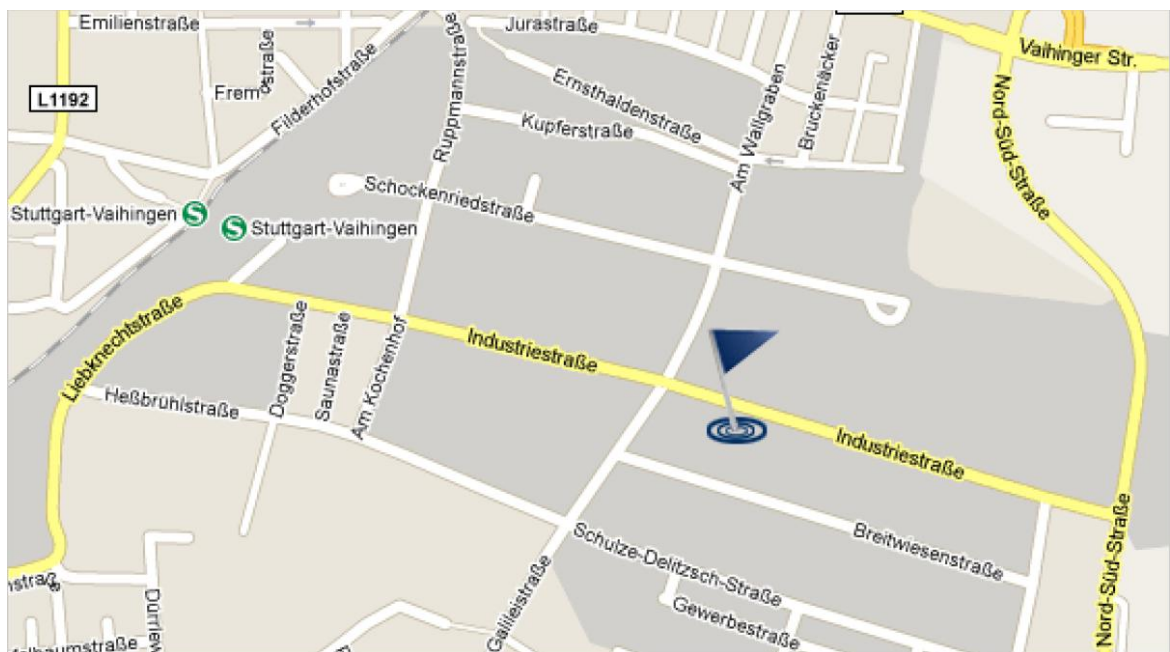

Anfahrt

Adresse:

Bauknecht Hausgeräte GmbH
Industriestrasse 48
70565 Stuttgart
Deutschland

GPS:

N48° 43.42137 E9° 7.41182 (Grad, Dezimalminuten)
48.7236894 ; 9.1235302 (Dezimalgrad)
N48° 43' 25.282" E9° 7' 24.709" (Grad, Minuten, Sekunden)

Anfahrt mit dem Auto:

A8 Autobahnausfahrt Möhringen dann weiter bis Industriegebiet Vaihingen / Möhringen, dann weiter Industriestrasse bis Kreuzung Industriestrasse / Am Wallgraben

Anfahrt mit öffentlichen Verkehrsmitteln:

- U-Bahnlinien U3 oder U12, Haltstelle Wallgraben (ca. 5 Minuten Fußweg)
- S-Bahnlinie S1, S2, S3, Haltstelle Vaihingen-Bahnhof (ca. 10 Minuten Fußweg)