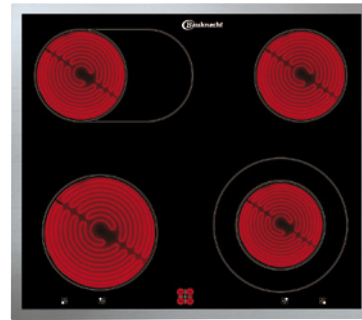

HEKO H300

Bauknecht

Für mich und mein Zuhause

HVS3 TH8V2 IN

Einbau-Herd mit Display und Hydrolyse (65 l)

Regelung und Betriebsarten

- Heißlufttherd mit 8 Funktionen
- Elektronik-Uhr mit Touch-Control
- Kochstellensteuerung Cookmatic

Funktion

- PowerHeißluft – von Beginn an gleichmäßige Verteilung der heißen Luft

Ausstattung

- **Hydrolyse**-Reinigungsfunktion
- Garraumvolumen 65 Liter
- Vollglasinnentür, 2-fach verglast
- 2-fach Teilauszug
- Metall-Schalterblende
- Versenkbare Bedienknebel
- Bedienknebel silberfarben
- Garraum-Temperatur bis 250 °C
- Glatte Seitenwände

Zubehör

- 1 Gitterrost
- 1 Backblech, emailt
- 1 Fettpfanne

Sonderzubehör (gegen Aufpreis)

- 1-fach Teleskop-Auszug SLV 241
- 2-fach Teleskop-Auszug SLV 242

Technische Daten und Maße

- Energieeffizienzklasse A
- Energieverbrauch nach DIN 0,87 kWh konventionell
- Energieverbrauch nach DIN 0,78 kWh Umluft
- Nischenmaße (HxBxT): 600x560x550 mm

CHR 9642 IN

Glaskeramik-Kochfeld (60 cm)

Design

- Flacher Edelstahl-Rahmen

Kochzonen

- 4 Kochzonen, davon 1 Bräter-ZweikreisKochzone, 1 DUO-ZweikreisKochzone

Ausstattung

- Energiegeregelt
- 4-fach Restwärmanzeige
- Außenmaße (BxT): 580x510 mm