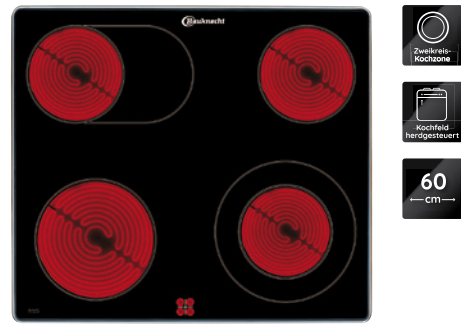

HEKO S200

Bauknecht

Für mich und mein Zuhause

HVP2 NN5F IN

Einbau-Herd (65 l)

Regelung und Betriebsarten

- Umluftherd mit 5 Funktionen
- Kochstellensteuerung Cookmatic

Ausstattung

- Garraumvolumen 65 Liter
- Vollglasinnentür, 2-fach verglast
- Metall-Schalterblende
- Bedienknebel silberfarben
- Garraum-Temperatur bis 250 °C
- Glatte Seitenwände

Zubehör

- 1 Gitterrost
- 1 Backblech, emailliert

CHR 3462 IN

Glaskeramik-Kochfeld (60 cm)

Design

- Schmäler Edelstahl-Rahmen

Kochzonen

- 4 SprintStar Kochzonen, davon 1 Bräter-Zweikreis-Kochzone, 1 DUO-Zweikreis-Kochzone

Ausstattung

- Energiegeregelt
- 4-fach Restwärmeanzeige
- Sehr guter Ankochwirkungsgrad bei den SprintStar-Kochzonen
- Außenmaße (BxT): 590x510 mm